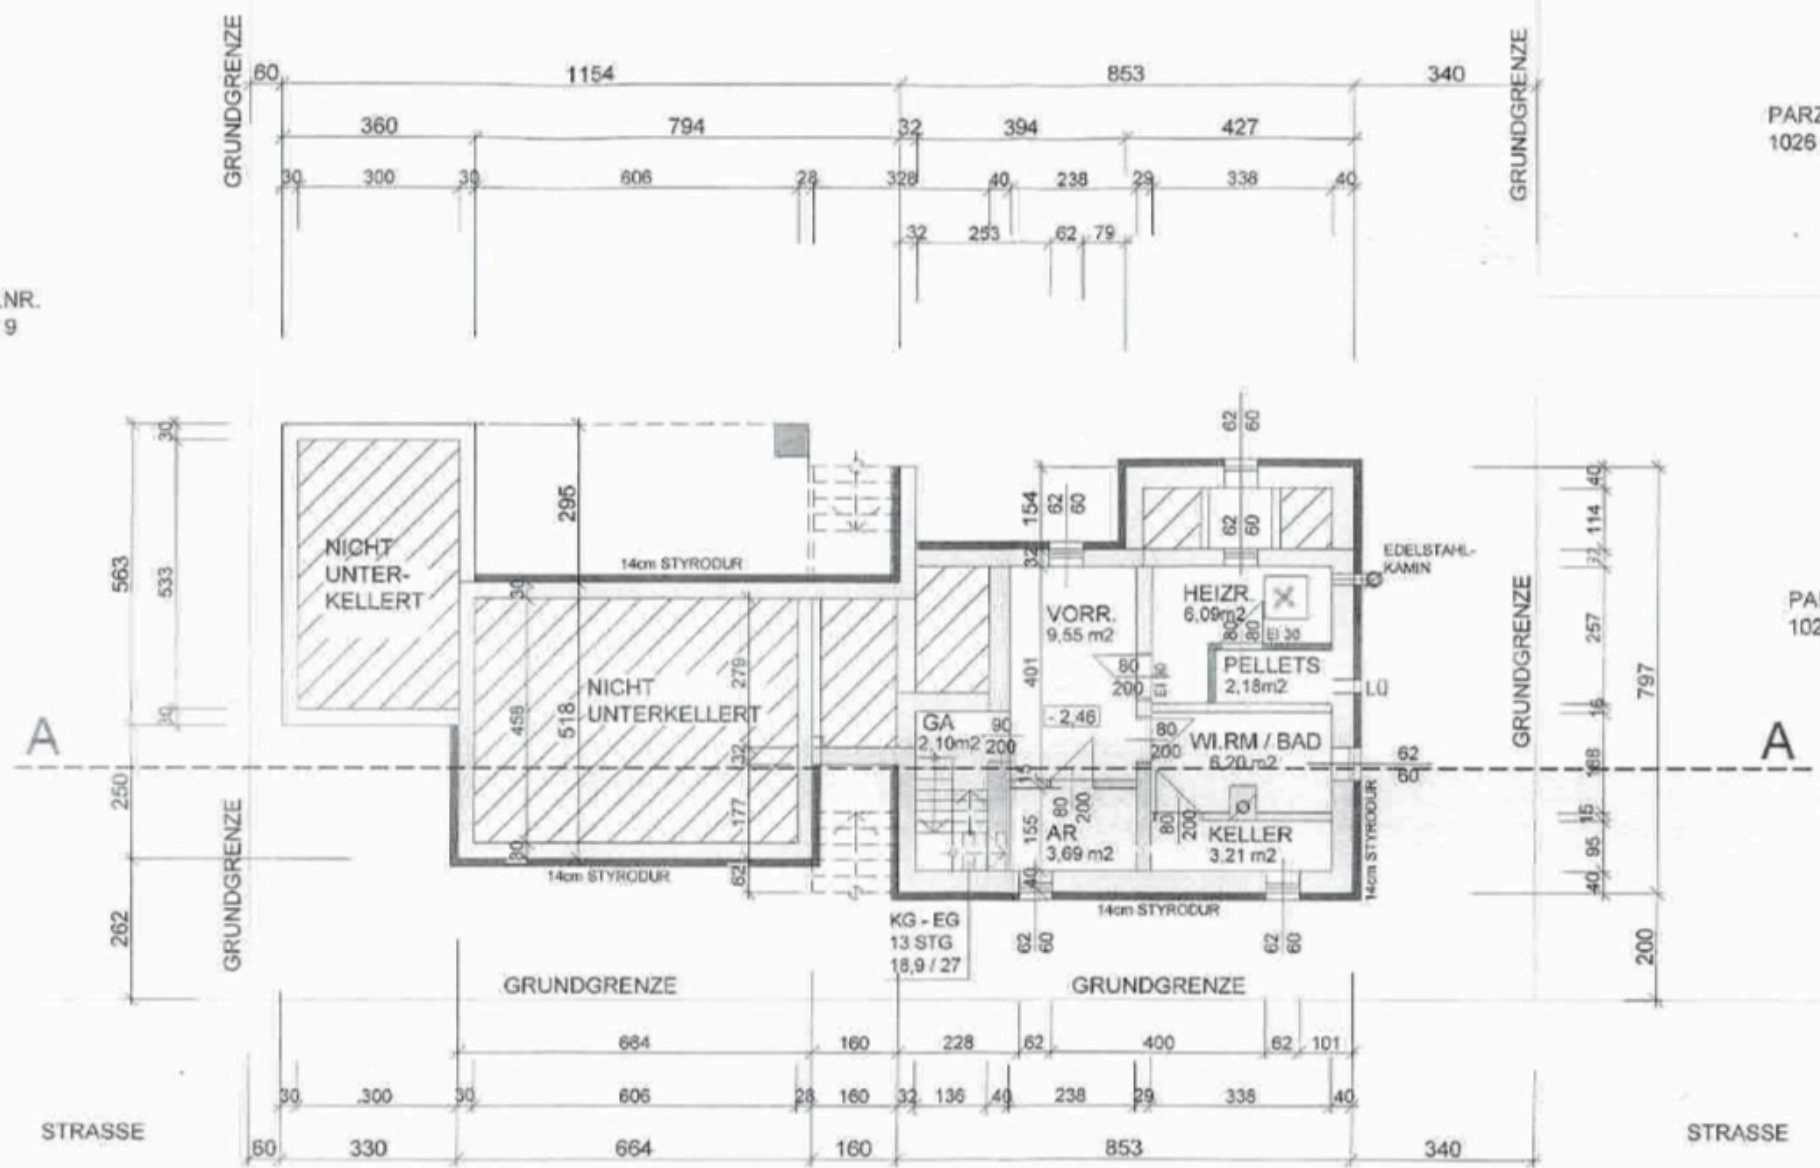

PARZ.NR.
1026 / 9

PARZ.NR.
1026 / 6

PARZ.NR.
1026 / 5

KELLERGESCHOSS M 1 / 100
NUTZFLÄCHE : 33,02 m²